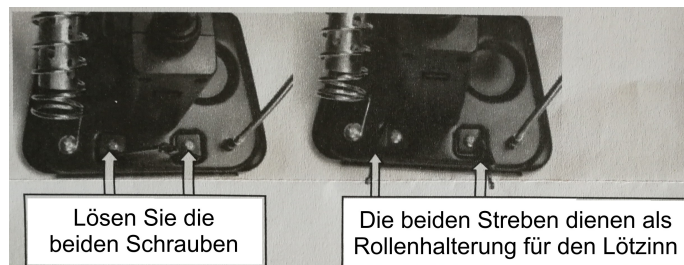

### 3. Technische Daten

Linsengröße:	90mm
Vergrößerung:	2-fach (8 Dioptrien)
Beleuchtung:	16 LED's
flexibler Arm (Lupenleuchte):	265mm
flexibler Arm (Krokodilklemme):	250mm
Standfuß:	190x170mm
Gewicht:	1,3kg

### 4. Bedienung

- Nehmen Sie die Lampe aus der Verpackung und stellen Sie sie auf eine gerade, ebene Fläche.
- Stellen Sie den flexiblen Arm der Lampe nach Ihren Bedürfnissen ein.
- Legen Sie 4 AA Batterien in die Lampe ein oder verbinden Sie diese mit einem Steckernetzteil.
- Schalten Sie die Lampe ein.
- Die beiden Eisenstreben dienen als Halterung für die Lötzinnrolle. Lösen Sie die beiden Schrauben, drehen Sie die beiden Streben um 90° nach links bzw. nach rechts in eine senkrechte Position und drehen Sie die beiden Schrauben wieder fest. Nun können Sie die Lötzinnrolle mit dem beigelegten Rollenhalter in die Halterung einsetzen.

- Um die Lampe mit Batterien zu betreiben, öffnen Sie die Batteriefachabdeckung hinten an der Lampe. Nehmen Sie die Batteriehalterung heraus und legen Sie 4 AA Batterien ein. Setzen Sie die Batteriehalterung wieder in die Lampe ein und schließen Sie die Batteriefachabdeckung wieder.