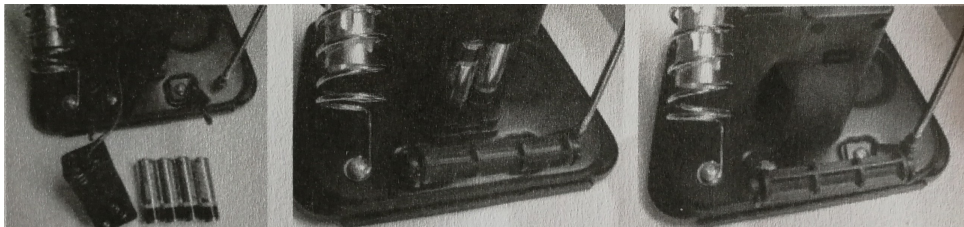

### 3. Technische Daten

Linsengröße:	90mm
Vergrößerung:	2-fach (8 Dioptrien)
Beleuchtung:	16 LED's
flexibler Arm (Lupenleuchte):	265mm
flexibler Arm (Krokodilklemme):	250mm
Standfuß:	190x170mm
Gewicht:	1,3kg

### 4. Bedienung

- Nehmen Sie die Lampe aus der Verpackung und stellen Sie sie auf eine gerade, ebene Fläche.
- Stellen Sie den flexiblen Arm der Lampe nach Ihren Bedürfnissen ein.
- Legen Sie 4 AA Batterien in die Lampe ein oder verbinden Sie diese mit einem Steckernetzteil.
- Schalten Sie die Lampe ein.
- Die beiden Eisenstreben dienen als Halterung für die Lötzinnrolle. Lösen Sie die beiden Schrauben, drehen Sie die beiden Streben um 90° nach links bzw. nach rechts in eine senkrechte Position und drehen Sie die beiden Schrauben wieder fest. Nun können Sie die Lötzinnrolle mit dem beigelegten Rollenhalter in die Halterung einsetzen.

- Um die Lampe mit Batterien zu betreiben, öffnen Sie die Batteriefachabdeckung hinten an der Lampe. Nehmen Sie die Batteriehalterung heraus und legen Sie 4 AA Batterien ein. Setzen Sie die Batteriehalterung wieder in die Lampe ein und schließen Sie die Batteriefachabdeckung wieder.